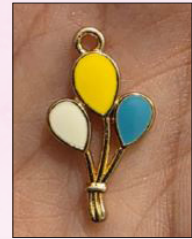

Preis: 27,00 €

6. Anstecknadeln

- Anstecknadel Gold
- Anstecknadel Silber
- Nadelcharms zur Auswahl Gold
- Nadelcharms zur Auswahl Silber
- Schleife und Nadeln

Anstecknadel Gold

Artikelnummer: PN761990

Anstecknadel Silber

Artikelnummer: PN761990-1

Nadelcharms zur Auswahl GOLD

CHR-0001

CHR-0002

CHR-0003

CHR-0004

CHR-0005

CHR-0006